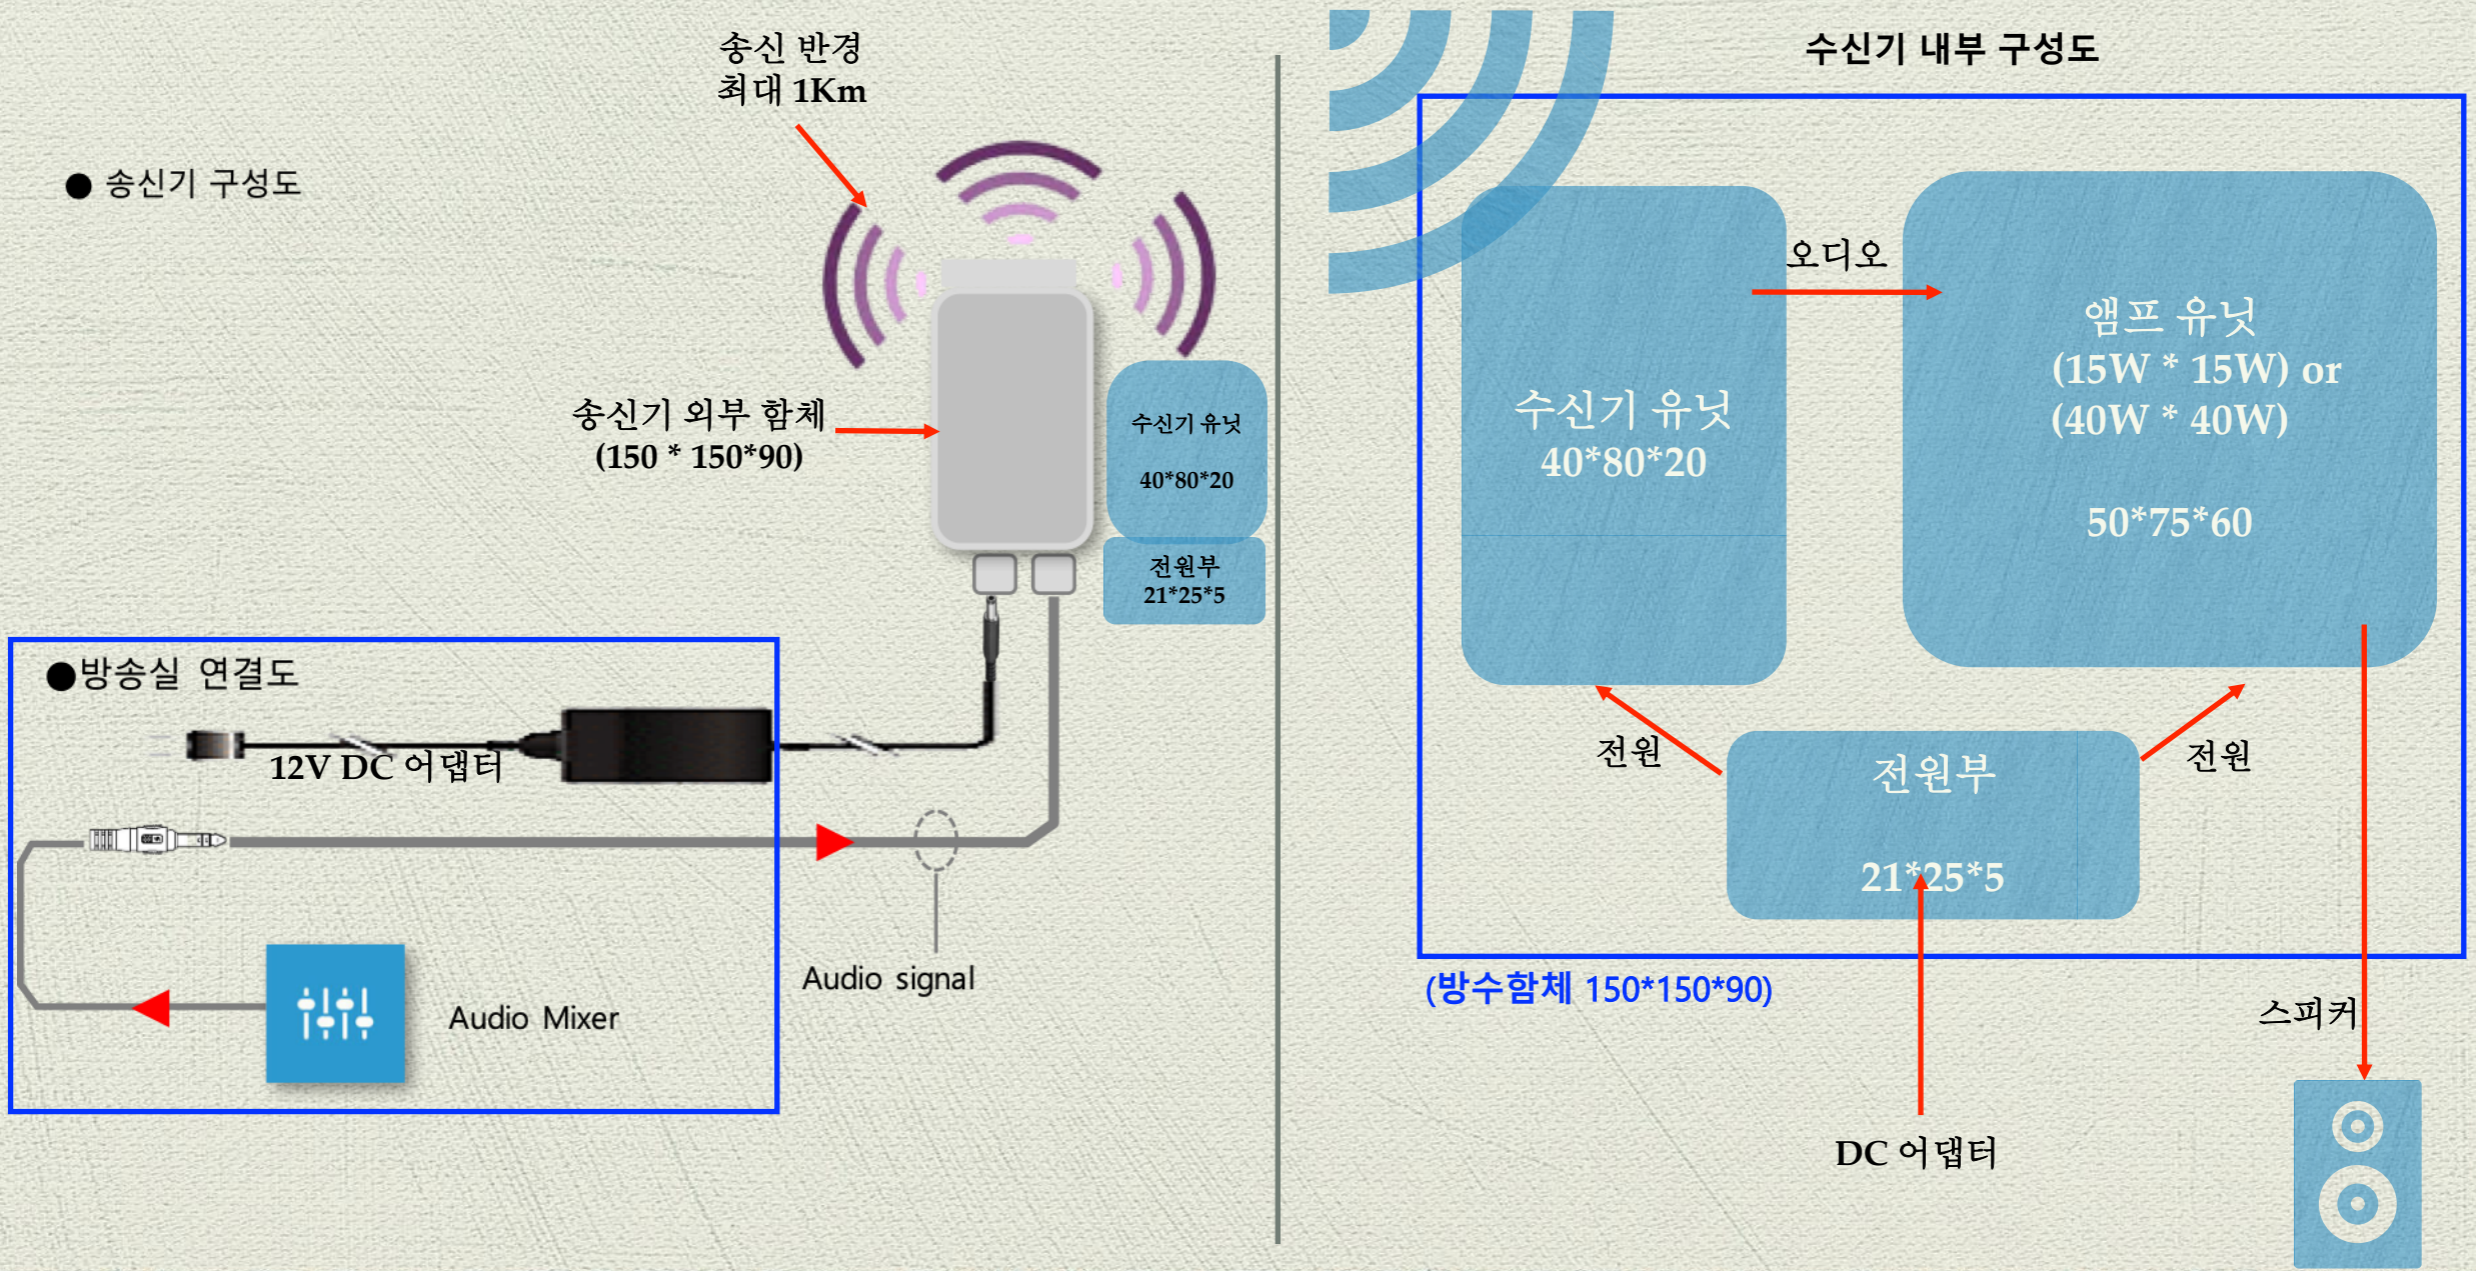

함체 내부 유닛 배치도

- 송신기와 수신기는 각각의 방수함체에 장착됩니다.
- 송신기에 오디오 라인 신호를 입력합니다.
- 수신기는 다양한 출력과 모양의 SR 스피커를 장치 할 수 있습니다.

송신기와 수신기 제품 구성도